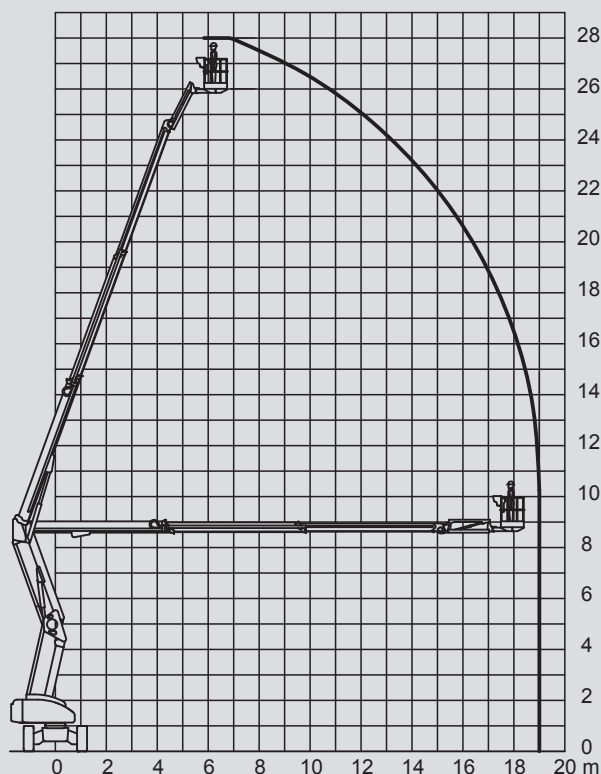

## PSG 280 H / 4WD

Max. munkamagasság 28,00 m

Max. platformmagasság 26,00 m

Terhelhetőség 280 kg

Max. oldalkinyúlás 19,00 m

Szélesség 2,49 m

Hosszúság 9,28 m

Magasság 2,70 m

Platform méretek 2,40 x 0,90 m

Kosár kar Igen

Súly 14.650 kg

Meghajtás Hybrid

Összkerékajítás Igen

Felvilágosításért kérjük vegye fel a kapcsolatot illetékes üzletkötőnkkel vagy valamelyik kirendeltségünkkel.