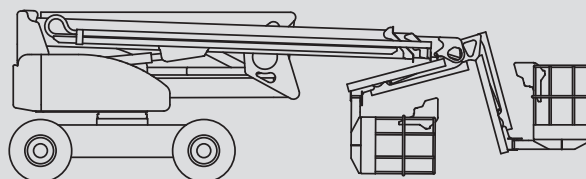

## PSG 280 H / 4WD

Max. munkamagasság 28,00 m

Max. platformmagasság 26,00 m

Terhelhetőség 280 kg

Max. oldalkinyúlás 19,00 m

Szélesség 2,49 m

Hosszúság 9,28 m

Magasság 2,70 m

Platform méretek 2,40 x 0,90 m

Kosár kar Igen

Súly 14.650 kg

Meghajtás Hybrid

Összkerékajítás Igen

Felvilágosításért kérjük vegye fel a kapcsolatot illetékes üzletkötőnkkel vagy valamelyik kirendeltségünkkel.