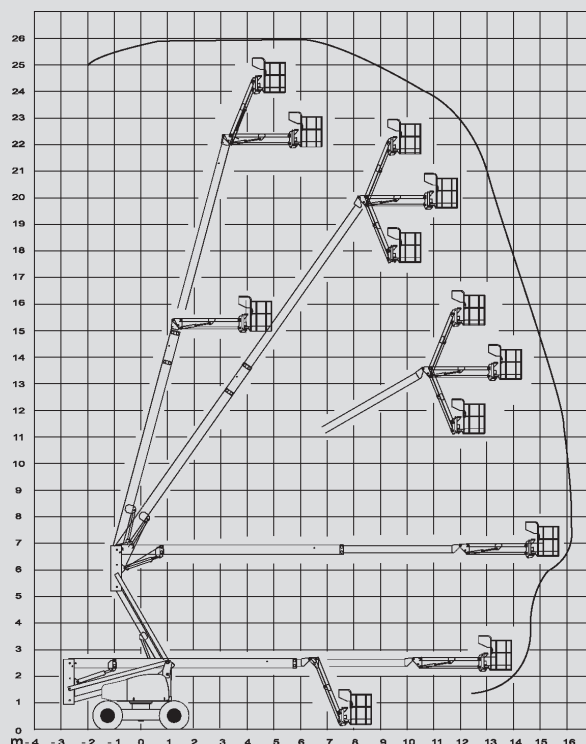

Felvilágosításért kérjük vegye fel a kapcsolatot illetékes üzletkötőnkkel vagy valamelyik kirendeltségünkkel.

A feltüntetett adatok csupán tájékoztató jellegűek. A műszaki adatok gyártói közlések. Fenntartjuk magunknak a jogot, hogy bármikor, bejelentés nélkül, specifikáció- és modellváltással éljünk.