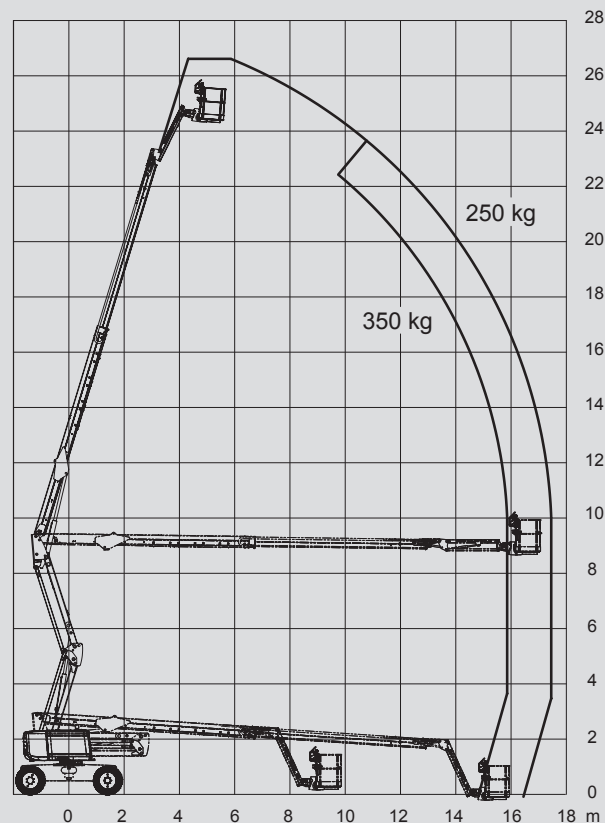

Csuklós szerelőállványok

PSG 260 D / 4WD

Max. munkamagasság 26,40 m

Max. platformmagasság 24,40 m

Terhelhetőség 350 kg

Max. oldalkinyúlás 17,50 m

Szélesség 2,48 m

Hosszúság 11,80 m

Magasság 2,98 m

Platform méretek 2,44 x 0,91 m

Kosár kar Igen

Súly 15.500 kg

Meghajtás Dízel

Összkerékajítás Igen

Felvilágosításért kérjük vegye fel a kapcsolatot illetékes üzletkötőnkkel vagy valamelyik kirendeltségünkkel.