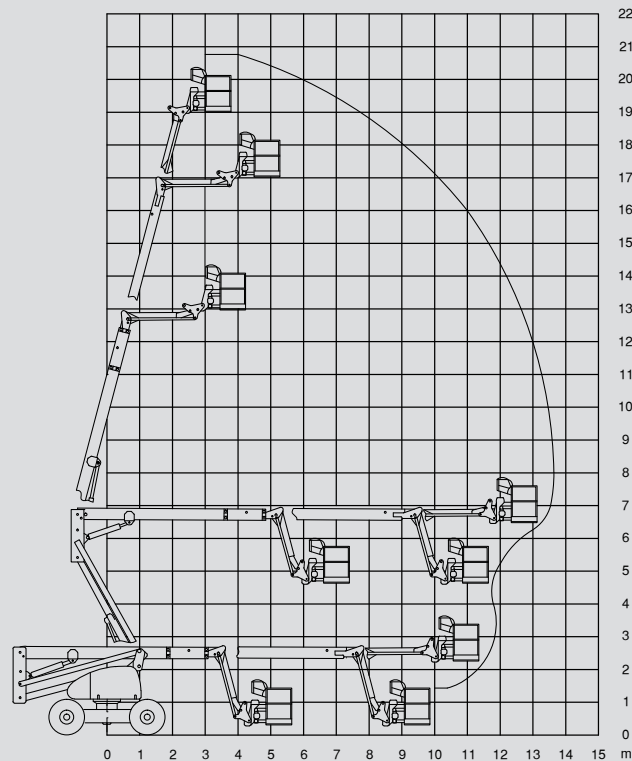

Felvilágosításért kérjük vegye fel a kapcsolatot illetékes üzletkötőnkkel vagy valamelyik kirendeltségünkkel.

A feltüntetett adatok csupán tájékoztató jellegűek. A műszaki adatok gyártói közlések. Fenntartjuk magunknak a jogot, hogy bármikor, bejelentés nélkül, specifikáció- és modellváltással éljünk.