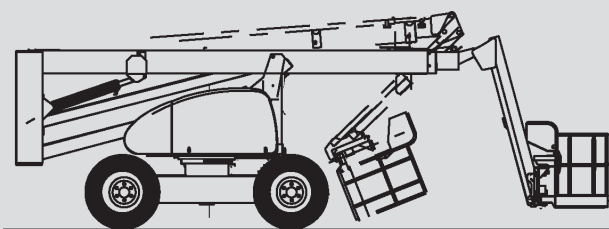

# Csuklós szerelőállványok

## PSG 210 D / 4WD

Max. munkamagasság	20,65 m
Max. platformmagasság	18,65 m
Terhelhetőség	230 kg
Max. oldalkinyúlás	13,50 m
Szélesség	2,38 m
Hosszúság	8,93 m
Magasság	2,67 m
Platform méretek	1,80 x 0,80 m
Kosár kar	Igen
Súly	11.710 kg
Meghajtás	Dízel
Összkerékhajtás	Igen