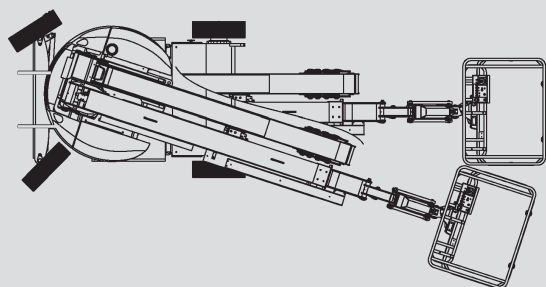

Csuklós szerelőállványok

PSG 170 E

Max. munkamagasság	16,90 m
Max. platformmagasság	14,90 m
Terhelhetőség	200 kg
Max. oldalkinyúlás	9,40 m
Szélesség	1,75 m
Hosszúság	6,84 m
Magasság	1,97 m
Platform méretek	1,20 x 0,96 m
Kosár kar	Igen
Súly	6.910 kg
Meghajtás	Elektromos
Összkerékhajtás	Nem