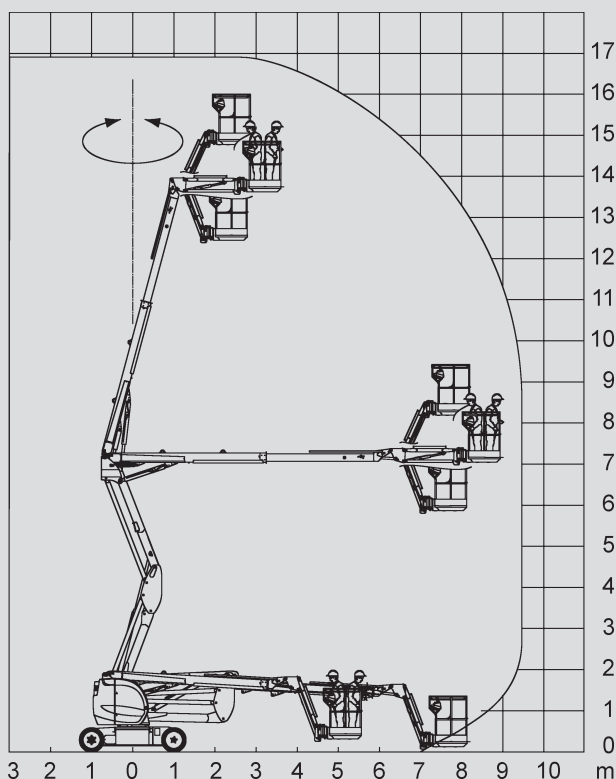

Felvilágosításért kérjük vegye fel a kapcsolatot illetékes üzletkötőnkkel vagy valamelyik kirendeltségünkkel.

A feltüntetett adatok csupán tájékoztató jellegűek. A műszaki adatok gyártói közlések. Fenntartjuk magunknak a jogot, hogy bármikor, bejelentés nélkül, specifikáció- és modellváltással éljünk.