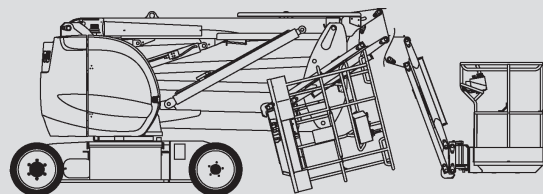

Csuklós szerelőállványok

PSG 170 E

Max. munkamagasság	16,90 m
Max. platformmagasság	14,90 m
Terhelhetőség	200 kg
Max. oldalkinyúlás	9,40 m
Szélesség	1,75 m
Hosszúság	6,84 m
Magasság	1,97 m
Platform méretek	1,20 x 0,96 m
Kosár kar	Igen
Súly	6.910 kg
Meghajtás	Elektromos
Összkerékhajtás	Nem