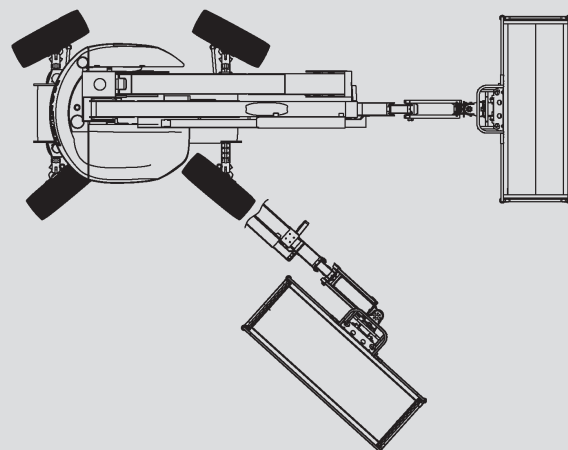

# Csuklós szerelőállványok

## PSG 160 D / 4WD

Max. munkamagasság	16,01 m
Max. platformmagasság	14,01 m
Terhelhetőség	230 kg
Max. oldalkinyúlás	8,30 m
Szélesség	2,30 m
Hosszúság	6,53 m
Magasság	2,37 m
Platform méretek	1,80 x 0,80 m
Kosár kar	Igen
Súly	6.160 kg
Meghajtás	Dízel
Összkerékhajtás	Igen