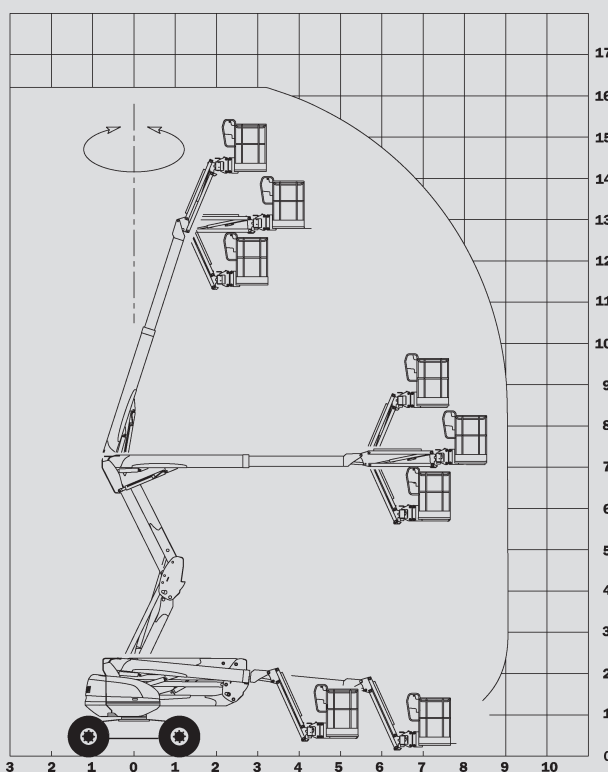

# Csuklós szerelőállványok

## PSG 160 D / 4WD

Max. munkamagasság	16,01 m
Max. platformmagasság	14,01 m
Terhelhetőség	230 kg
Max. oldalkinyúlás	8,30 m
Szélesség	2,30 m
Hosszúság	6,53 m
Magasság	2,37 m
Platform méretek	1,80 x 0,80 m
Kosár kar	Igen
Súly	6.160 kg
Meghajtás	Dízel
Összkerékhajtás	Igen