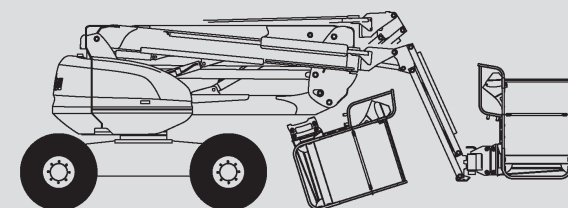

# Csuklós szerelőállványok

## PSG 160 D / 4WD

Max. munkamagasság	16,01 m
Max. platformmagasság	14,01 m
Terhelhetőség	230 kg
Max. oldalkinyúlás	8,30 m
Szélesség	2,30 m
Hosszúság	6,53 m
Magasság	2,37 m
Platform méretek	1,80 x 0,80 m
Kosár kar	Igen
Súly	6.160 kg
Meghajtás	Dízel
Összkerékhajtás	Igen