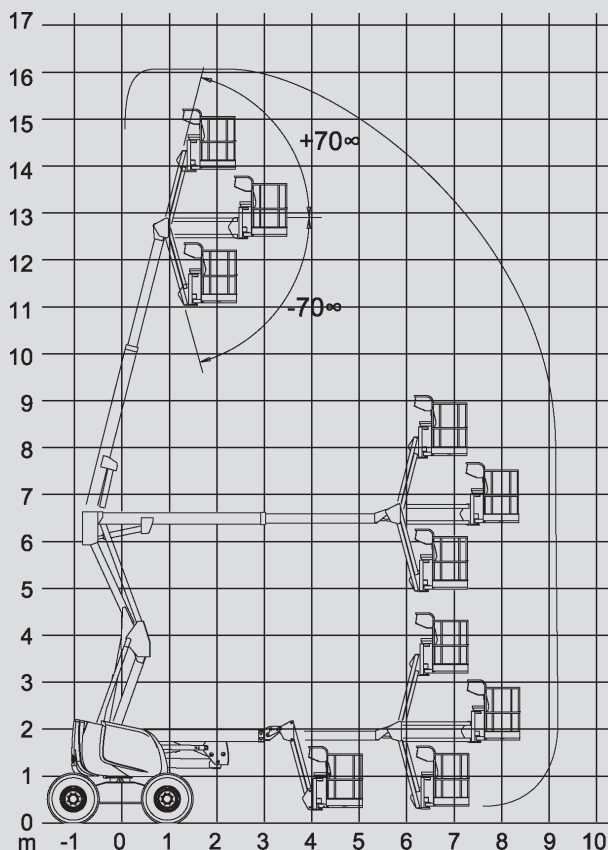

Felvilágosításért kérjük vegye fel a kapcsolatot illetékes üzletkötőnkkel vagy valamelyik kirendeltségünkkel.

A feltüntetett adatok csupán tájékoztató jellegűek. A műszaki adatok gyártói közlések. Fenntartjuk magunknak a jogot, hogy bármikor, bejelentés nélkül, specifikáció- és modellváltással éljünk.