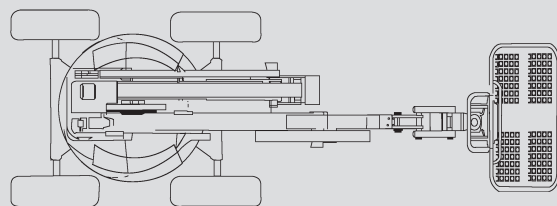

Csuklós szerelőállványok

PSG 160 D / 4WD

Max. munkamagasság	16,00 m
Max. platformmagasság	14,00 m
Terhelhetőség	230 kg
Max. oldalkinyúlás	9,20 m
Szélesség	2,30 m
Hosszúság	6,95 m
Magasság	2,30 m
Platform méretek	1,80 x 0,80 m
Kosár kar	Igen
Súly	6.950 kg
Meghajtás	Dízél
Összkerékhajtás	Igen