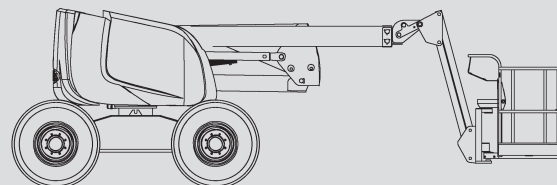

Csuklós szerelőállványok

PSG 160 D / 4WD

Max. munkamagasság	16,00 m
Max. platformmagasság	14,00 m
Terhelhetőség	230 kg
Max. oldalkinyúlás	9,20 m
Szélesség	2,30 m
Hosszúság	6,95 m
Magasság	2,30 m
Platform méretek	1,80 x 0,80 m
Kosár kar	Igen
Súly	6.950 kg
Meghajtás	Dízél
Összkerékhajtás	Igen