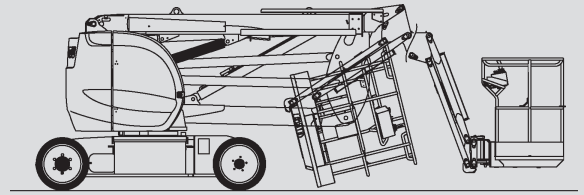

Csuklós szerelőállványok

PSG 150 E

Max. munkamagasság	15,00 m
Max. platformmagasság	13,00 m
Terhelhetőség	200 kg
Max. oldalkinyúlás	7,60 m
Szélesség	1,50 m
Hosszúság	6,05 m
Magasság	1,97 m
Platform méretek	1,20 x 0,96 m
Kosár kar	Igen
Súly	6.700 kg
Meghajtás	Elektromos
Összkerékhajtás	Nem