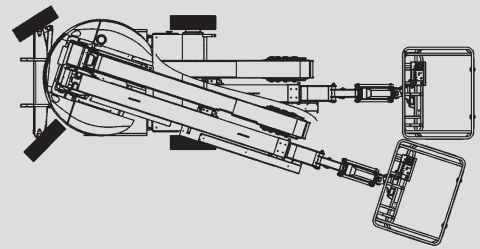

Csuklós szerelőállványok

PSG 150 E

Max. munkamagasság	15,00 m
Max. platformmagasság	13,00 m
Terhelhetőség	200 kg
Max. oldalkinyúlás	7,60 m
Szélesség	1,50 m
Hosszúság	6,05 m
Magasság	1,97 m
Platform méretek	1,20 x 0,96 m
Kosár kar	Igen
Súly	6.700 kg
Meghajtás	Elektromos
Összkerékhajtás	Nem