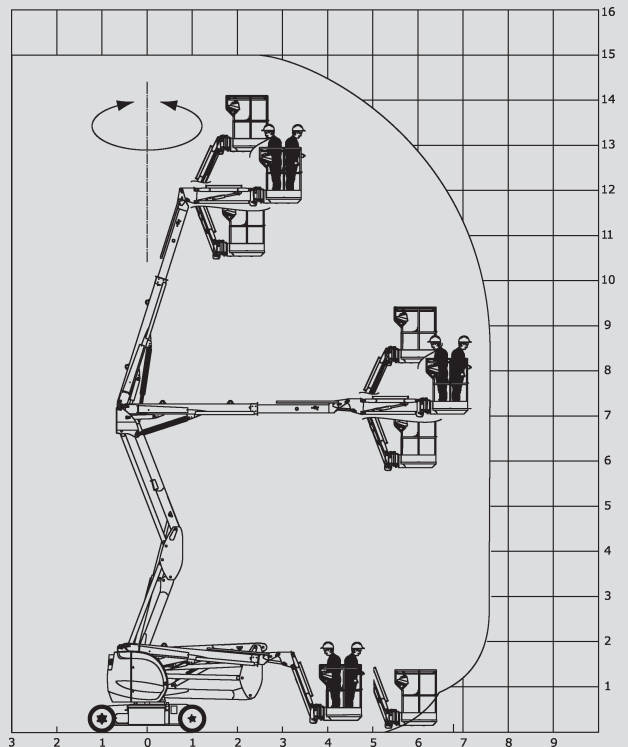

Csuklós szerelőállványok

PSG 150 E

Max. munkamagasság	15,00 m
Max. platformmagasság	13,00 m
Terhelhetőség	200 kg
Max. oldalkinyúlás	7,60 m
Szélesség	1,50 m
Hosszúság	6,05 m
Magasság	1,97 m
Platform méretek	1,20 x 0,96 m
Kosár kar	Igen
Súly	6.700 kg
Meghajtás	Elektromos
Összkerékhajtás	Nem