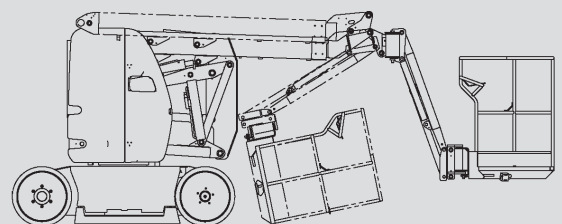

Csuklós szerelőállványok

PSG 120 E

Max. munkamagasság	11,95 m
Max. platformmagasság	9,95 m
Terhelhetőség	200 kg
Max. oldalkinyúlás	7,00 m
Szélesség	1,20 m
Hosszúság	5,48 m
Magasság	1,99 m
Platform méretek	1,20 x 0,96 m
Kosár kar	Igen
Súly	6.550 kg
Meghajtás	Elektromos
Összkerékhajtás	Nem