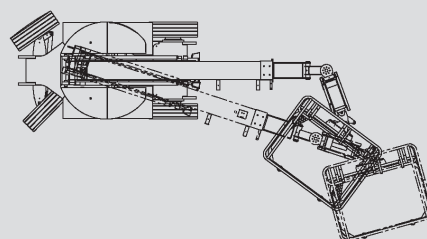

Csuklós szerelőállványok

PSG 120 E

Max. munkamagasság	11,95 m
Max. platformmagasság	9,95 m
Terhelhetőség	200 kg
Max. oldalkinyúlás	7,00 m
Szélesség	1,20 m
Hosszúság	5,48 m
Magasság	1,99 m
Platform méretek	1,20 x 0,96 m
Kosár kar	Igen
Súly	6.550 kg
Meghajtás	Elektromos
Összkerékhajtás	Nem