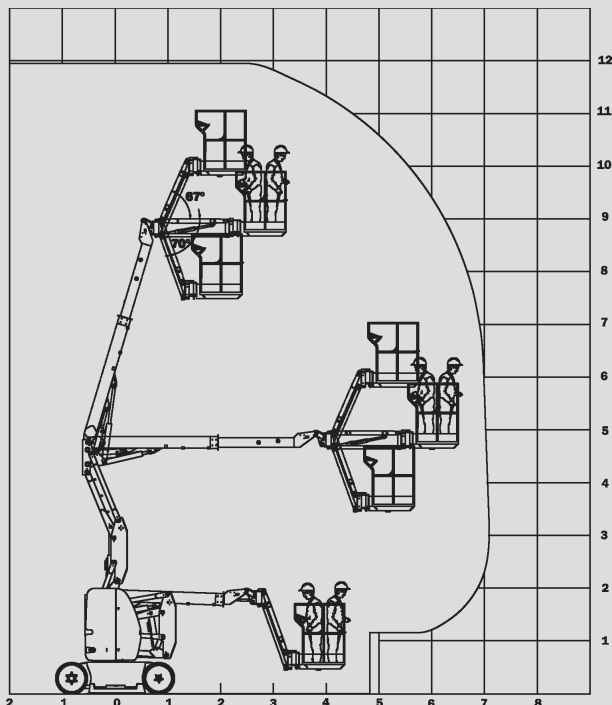

Felvilágosításért kérjük vegye fel a kapcsolatot illetékes üzletkötőnkkel vagy valamelyik kirendeltségünkkel.

A feltüntetett adatok csupán tájékoztató jellegűek. A műszaki adatok gyártói közlések. Fenntartjuk magunknak a jogot, hogy bármikor, bejelentés nélkül, specifikáció- és modellváltással éljünk.