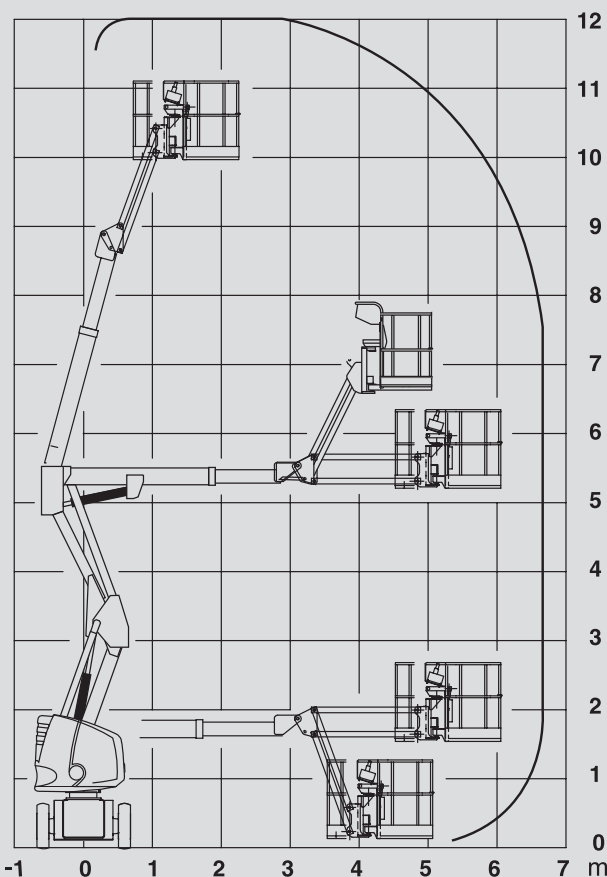

Felvilágosításért kérjük vegye fel a kapcsolatot illetékes üzletkötőnkkel vagy valamelyik kirendeltségünkkel.

A feltüntetett adatok csupán tájékoztató jellegűek. A műszaki adatok gyártói közlések. Fenntartjuk magunknak a jogot, hogy bármikor, bejelentés nélkül, specifikáció- és modellváltással éljünk.