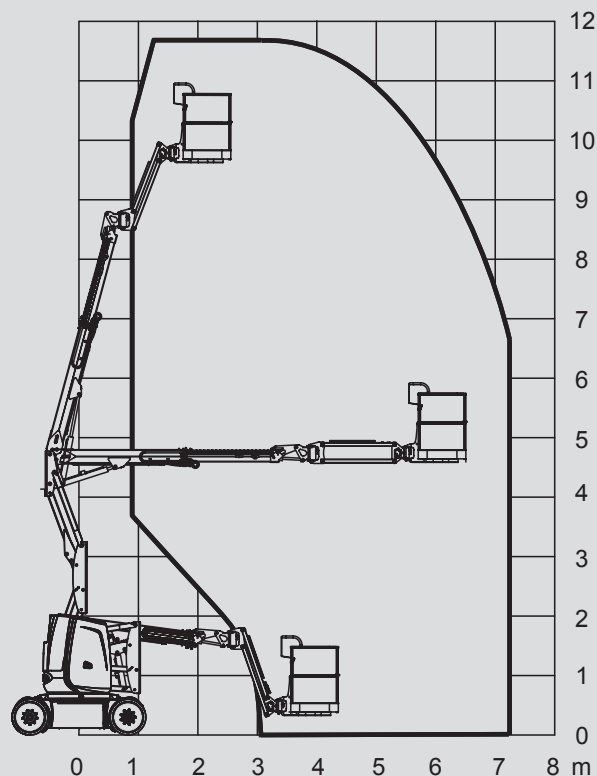

Felvilágosításért kérjük vegye fel a kapcsolatot illetékes üzletkötőnkkel vagy valamelyik kirendeltségünkkel.

A feltüntetett adatok csupán tájékoztató jellegűek. A műszaki adatok gyártói közlések. Fenntartjuk magunknak a jogot, hogy bármikor, bejelentés nélkül, specifikáció- és modellváltással éljünk.