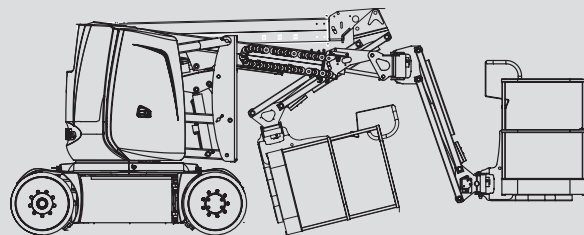

# Csuklós szerelőállványok

## PSG 120 E

Max. munkamagasság	11,70 m
Max. platformmagasság	9,70 m
Terhelhetőség	230 kg
Max. oldalkinyúlás	7,22 m
Szélesség	1,20 m
Hosszúság	5,64 m
Magasság	1,99 m
Platform méretek	1,15 x 0,80 m
Kosár kar	Igen
Súly	7.110 kg
Meghajtás	Elektromos
Összkerékhajtás	Nem