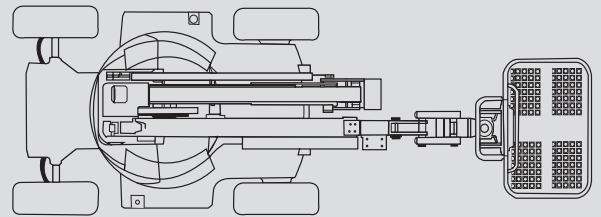

# Csuklós szerelőállványok

## PSG 120 D / 4WD

Max. munkamagasság	12,40 m
Max. platformmagasság	10,40 m
Terhelhetőség	230 kg
Max. oldalkinyúlás	6,60 m
Szélesség	1,90 m
Hosszúság	5,50 m
Magasság	2,20 m
Platform méretek	1,50 x 0,80 m
Kosár kar	Igen
Súly	5.620 kg
Meghajtás	Dízél
Összkerékhajtás	Igen