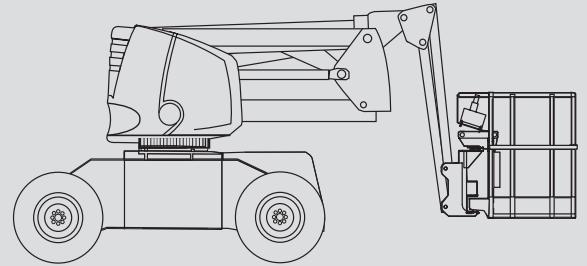

# Csuklós szerelőállványok

## PSG 120 D / 4WD

Max. munkamagasság	12,40 m
Max. platformmagasság	10,40 m
Terhelhetőség	230 kg
Max. oldalkinyúlás	6,60 m
Szélesség	1,90 m
Hosszúság	5,50 m
Magasság	2,20 m
Platform méretek	1,50 x 0,80 m
Kosár kar	Igen
Súly	5.620 kg
Meghajtás	Dízél
Összkerékhajtás	Igen