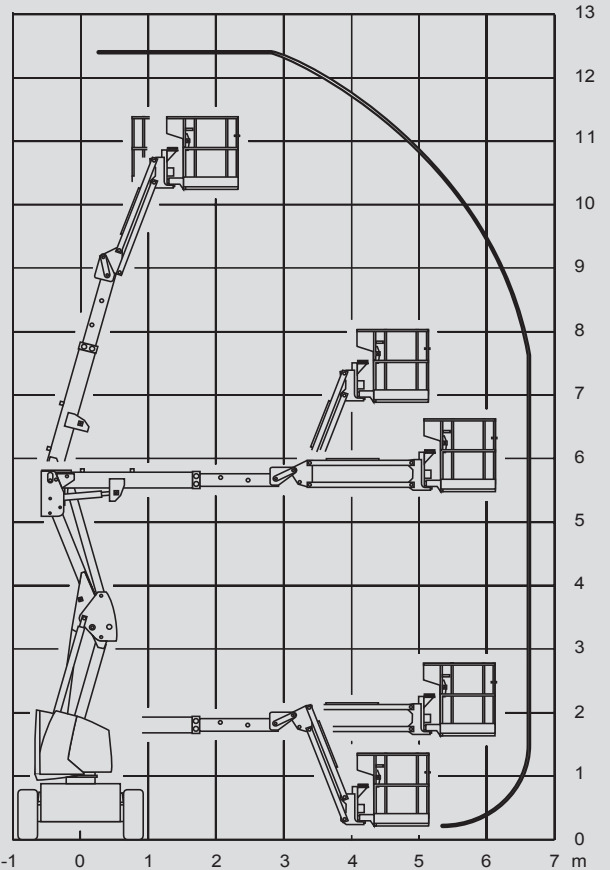

# Csuklós szerelőállványok

## PSG 120 D / 4WD

Max. munkamagasság	12,40 m
Max. platformmagasság	10,40 m
Terhelhetőség	230 kg
Max. oldalkinyúlás	6,60 m
Szélesség	1,90 m
Hosszúság	5,50 m
Magasság	2,20 m
Platform méretek	1,50 x 0,80 m
Kosár kar	Igen
Súly	5.620 kg
Meghajtás	Dízél
Összkerékhajtás	Igen