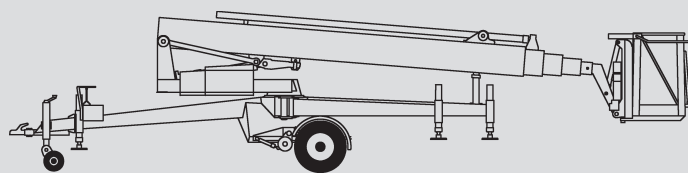

Vontatható szerelőállványok

PA 250 E

Max. munkamagasság	25,00 m
Max. platformmagasság	23,00 m
Terhelhetőség	200 kg
Max. oldalkinyúlás	9,00 m
Szélesség	1,69 m
Hosszúság	9,07 m
Magasság	2,11 m
Platform méretek	1,10x1,20x0,70 m
Max. kitalpalási szélesség	6,00 m
Súly	2.450 kg
Meghajtás	Elektromos