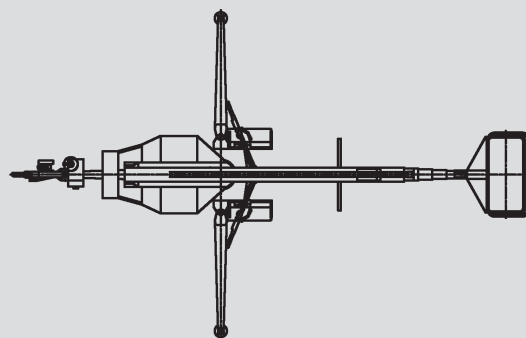

Vontatható szerelőállványok

PA 250 E

Max. munkamagasság	25,00 m
Max. platformmagasság	23,00 m
Terhelhetőség	200 kg
Max. oldalkinyúlás	9,00 m
Szélesség	1,69 m
Hosszúság	9,07 m
Magasság	2,11 m
Platform méretek	1,10x1,20x0,70 m
Max. kitalpalási szélesség	6,00 m
Súly	2.450 kg
Meghajtás	Elektromos