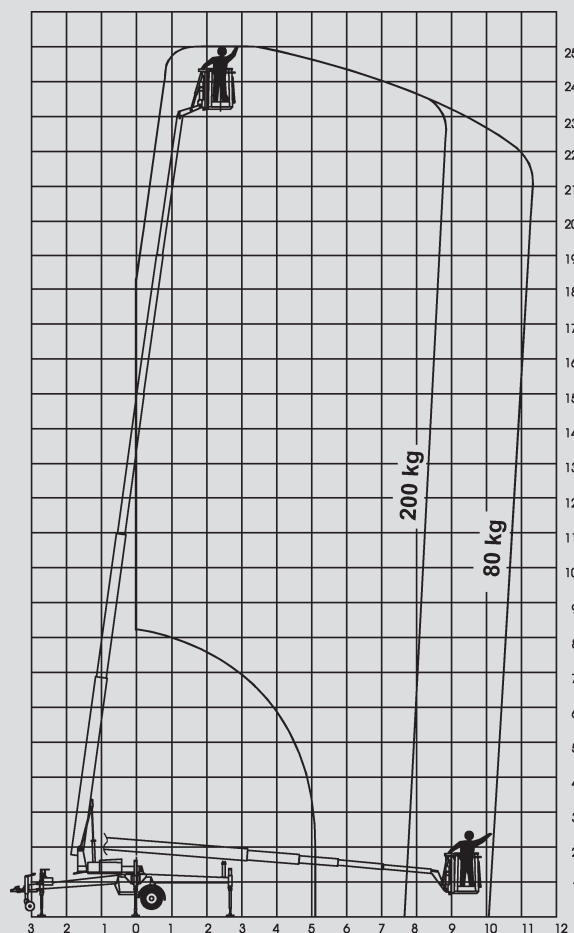

Vontatható szerelőállványok

PA 250 E

Max. munkamagasság	25,00 m
Max. platformmagasság	23,00 m
Terhelhetőség	200 kg
Max. oldalkinyúlás	9,00 m
Szélesség	1,69 m
Hosszúság	9,07 m
Magasság	2,11 m
Platform méretek	1,10x1,20x0,70 m
Max. kitalpalási szélesség	6,00 m
Súly	2.450 kg
Meghajtás	Elektromos