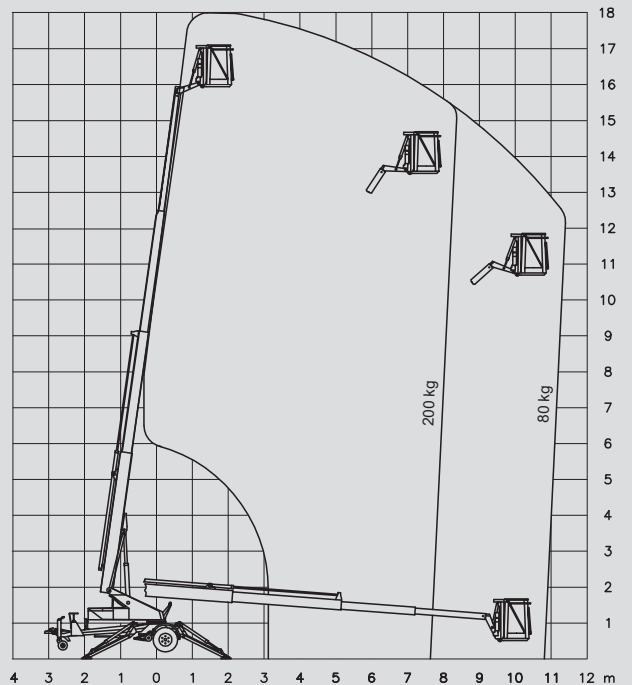

Felvilágosításért kérjük vegye fel a kapcsolatot illetékes üzletkötőnkkel vagy valamelyik kirendeltségünkkel.

A feltüntetett adatok csupán tájékoztató jellegűek. A műszaki adatok gyártói közlések. Fenntartjuk magunknak a jogot, hogy bármikor, bejelentés nélkül, specifikáció- és modellváltással éljünk.