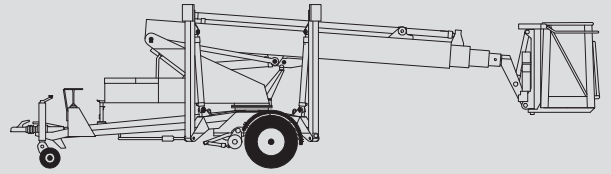

Vontatható szerelőállványok

PA 180 E

Max. munkamagasság	18,00 m
Max. platformmagasság	16,00 m
Terhelhetőség	200 kg
Max. oldalkinyúlás	11,30 m
Szélesség	2,07 m
Hosszúság	7,82 m
Magasság	2,14 m
Platform méretek	0,70 x 1,20 m
Max. kitalpalási szélesség	3,80 m
Súly	1.975 kg
Meghajtás	Elektromos