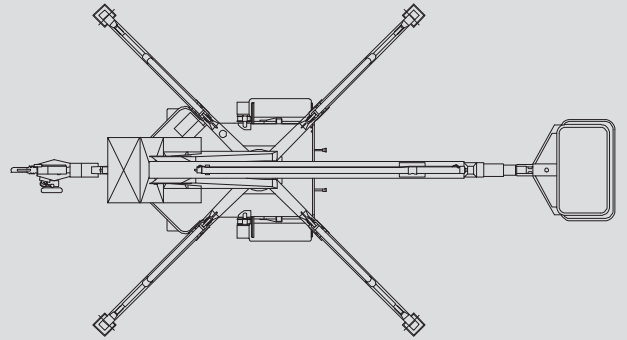

Vontatható szerelőállványok

PA 180 E

Max. munkamagasság	18,00 m
Max. platformmagasság	16,00 m
Terhelhetőség	200 kg
Max. oldalkinyúlás	11,30 m
Szélesség	2,07 m
Hosszúság	7,82 m
Magasság	2,14 m
Platform méretek	0,70 x 1,20 m
Max. kitalpalási szélesség	3,80 m
Súly	1.975 kg
Meghajtás	Elektromos