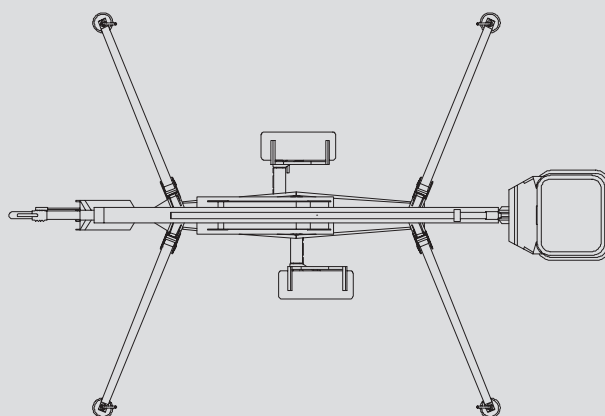

Vontatható szerelőállványok

PA 120 E

Max. munkamagasság	12,00 m
Max. platformmagasság	10,00 m
Terhelhetőség	120 kg
Max. oldalkinyúlás	6,70 m
Szélesség	1,40 m
Hosszúság	5,05 m
Magasság	2,10 m
Platform méretek	1,10x0,90x0,60 m
Max. kitalpalási szélesség	3,20 m
Súly	985 kg
Meghajtás	Elektromos