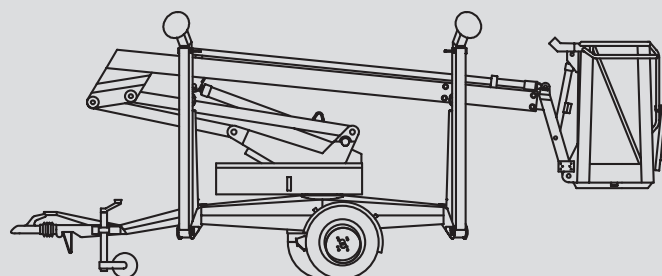

Vontatható szerelőállványok

PA 120 E

Max. munkamagasság	12,00 m
Max. platformmagasság	10,00 m
Terhelhetőség	120 kg
Max. oldalkinyúlás	6,70 m
Szélesség	1,40 m
Hosszúság	5,05 m
Magasság	2,10 m
Platform méretek	1,10x0,90x0,60 m
Max. kitalpalási szélesség	3,20 m
Súly	985 kg
Meghajtás	Elektromos