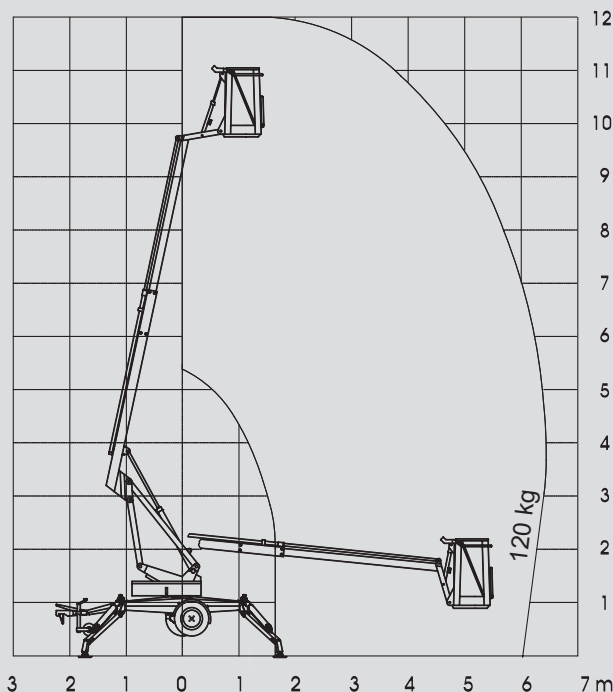

Felvilágosításért kérjük vegye fel a kapcsolatot illetékes üzletkötőnkkel vagy valamelyik kirendeltségünkkel.

A feltüntetett adatok csupán tájékoztató jellegűek. A műszaki adatok gyártói közlések. Fenntartjuk magunknak a jogot, hogy bármikor, bejelentés nélkül, specifikáció- és modellváltással éljünk.